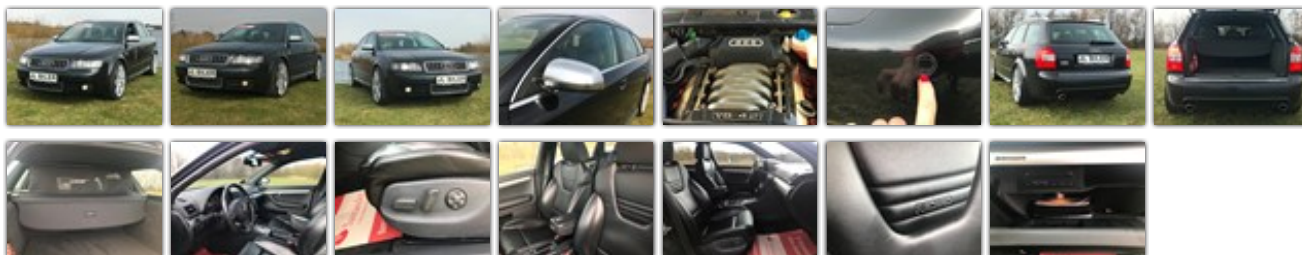

Åbningstider

Hverdage: Kl. 10.00 - 17.30

Lørdag: Efter aftale

Søndag: Kl. 13.00 - 16.00

[Forside](#) [Om JL Biler](#) [Kontakt & find vej](#)

[▶ Gode grunde](#)

[▶ Se bilerne](#)

[▶ Bestil prøvetur](#)

[▶ Finansiering](#)

[▶ Forsikring](#)

Audi S4 4,2 V8 Avant quattro Tiptr.