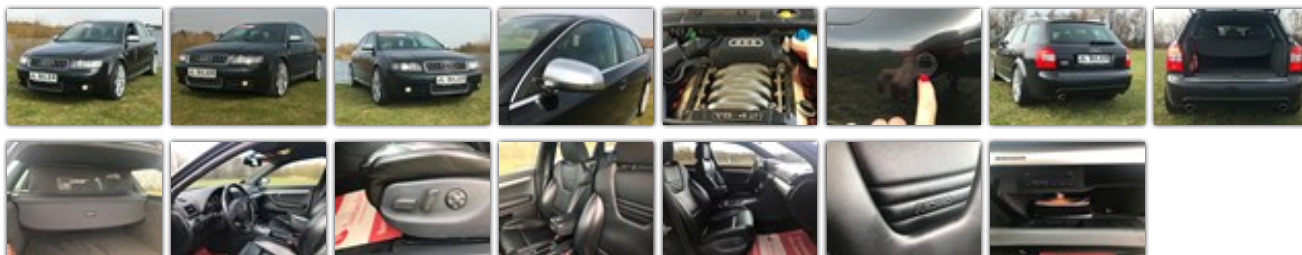

Åbningstider

Hverdage: Kl. 10.00 - 17.30

Lørdag: Efter aftale

Søndag: Kl. 13.00 - 16.00

[Forside](#) [Om JL Biler](#) [Kontakt & find vej](#)

[Gode grunde](#)

[Se bilerne](#)

[Bestil prøvetur](#)

[Finansiering](#)

[Forsikring](#)

SOLGT
Audi S4 4,2 V8 Avant quattro Tiptr.